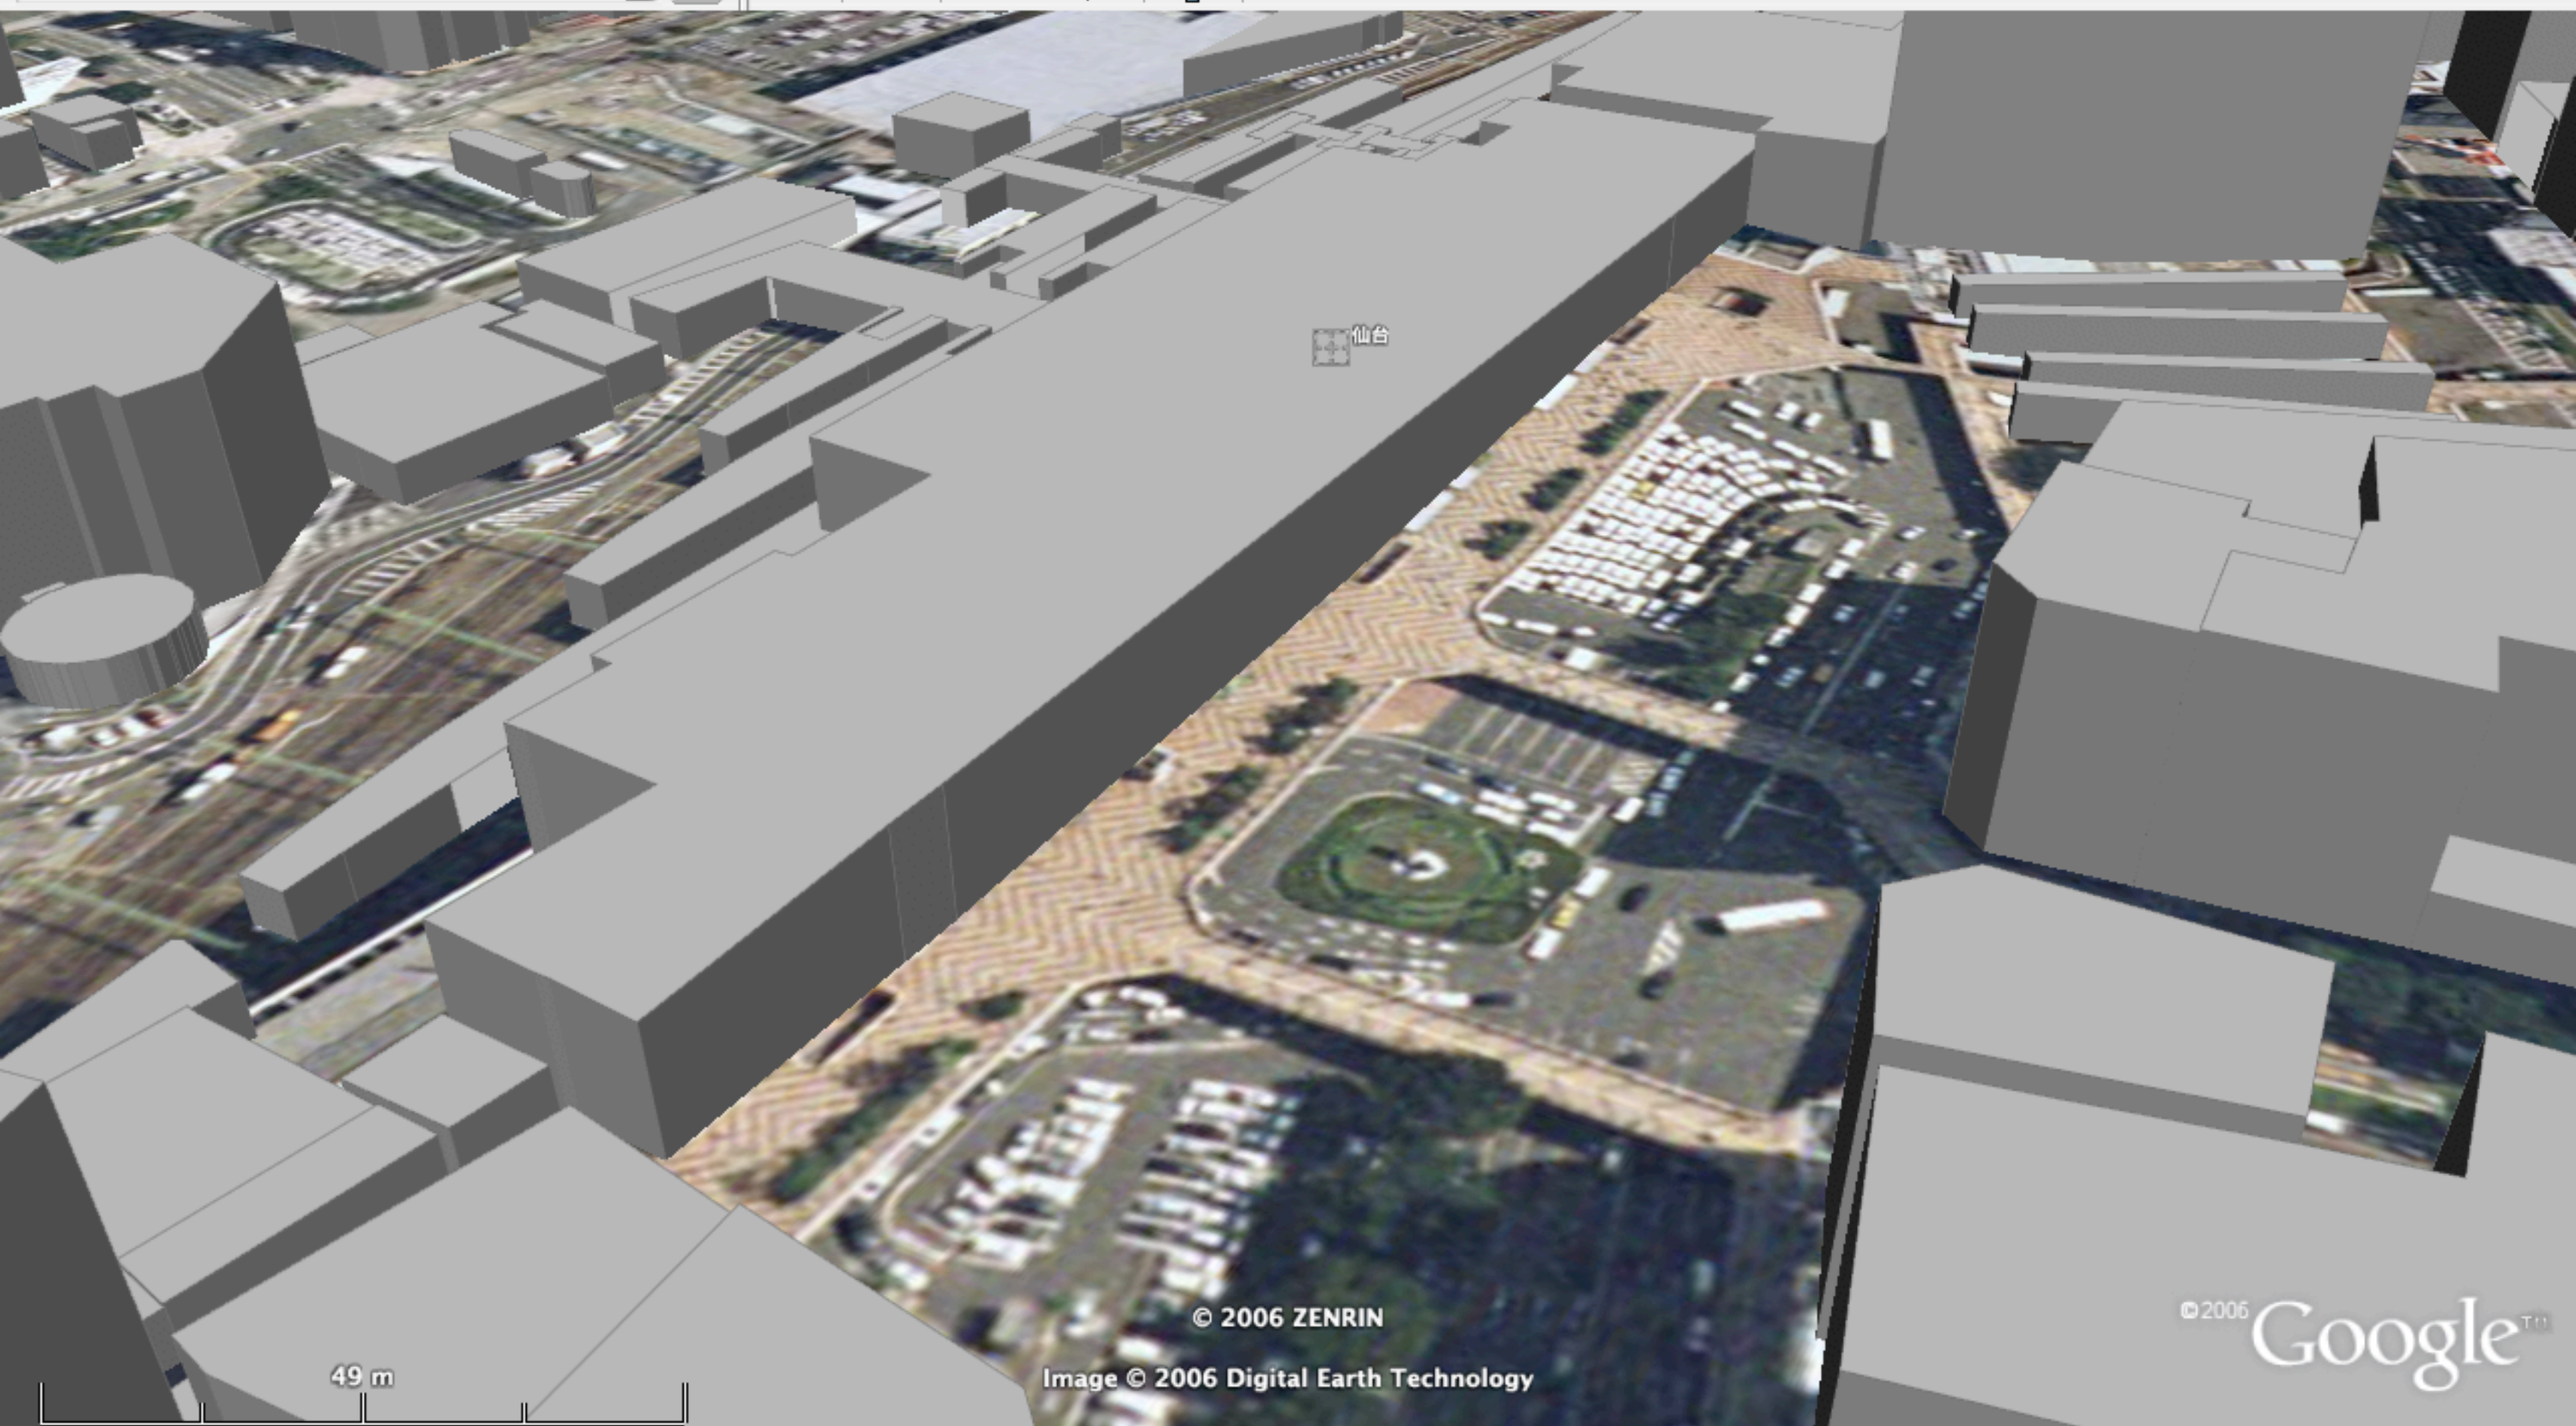

仙台

仙台

© 2006 ZENRIN

Image © 2006 Digital Earth Technology

©2006 Google™

49 m

ポイント 38°15'38.19" N 140°52'53.77" E 高度 44 m

ストリーミング ||||| 100%

高度 179 m